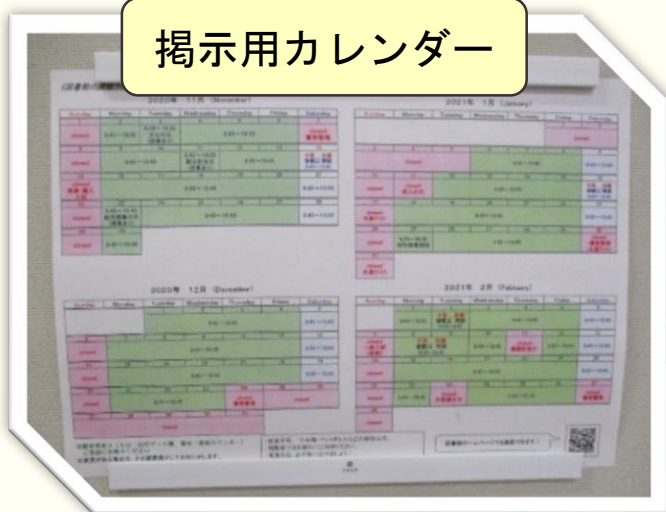

開館カレンダー

いずれかの方法で確認ができます。

- ・ 図書館HP
- ・ 図書館内にある掲示・配布カレンダー

The screenshot shows the library's homepage. A central box contains the text "HPでも確認できます。" (Can be confirmed on the HP). A red arrow points to the search bar. On the right, a calendar widget for November 19, 2020, is highlighted with a red border. The calendar shows the following opening hours:

場所	開館時間
中宮図書館	8:45~18:45
御殿山図書館	8:45~18:45

掲示用カレンダー