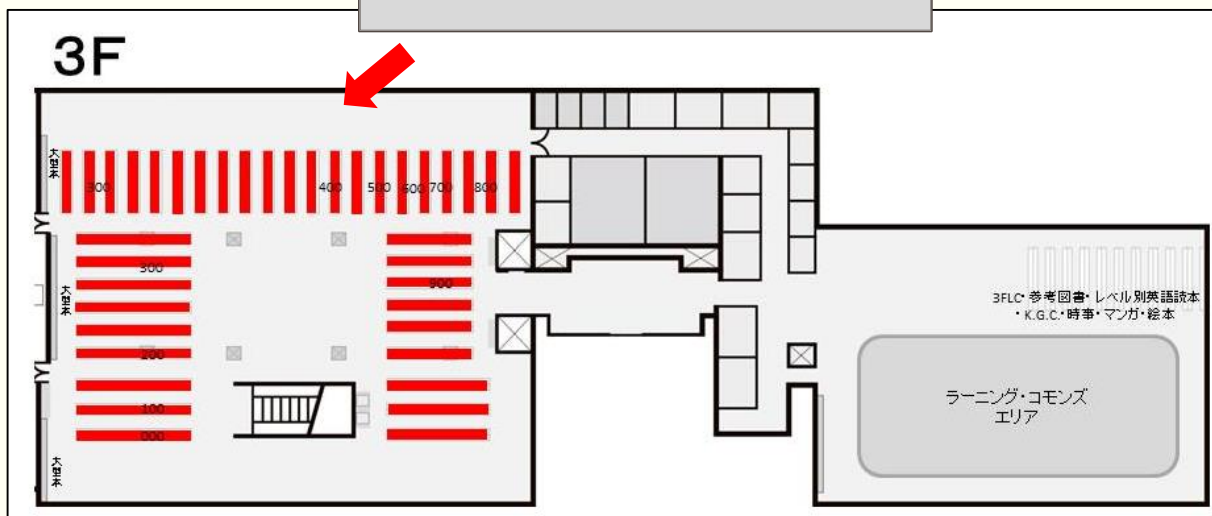

配置場所の確認

資料の配置場所が確認できます。

IFLA公共図書館サービスガイドライン：理想の公共図書館サービスのために
クリスティー・クーンツ、バーバラ・グビン達；竹内ひとみ [ほか] 訳。 -- 第2版。 -- 日本図書館協会, 2016.
<BB40237528>

便利機能： ブックマーク 出力 メール

▶ 詳細情報を見る

書誌URL：

所蔵一覧 1件~2件 (全2件)

ナンバーをクリックすると所蔵詳細

青字の部分をクリック

No.	書号	所蔵館	配置場所	資料ID	資料形態	借出区分	状態	返却予定日	予約
0001		中宮図書館	3F-一般和書 016.2/Ko78	0004819167	図書	貸出可			0件
0002		御殿山図書館	書庫_一般書(和)YB 016.2/Ko78	1002145018	図書	貸出可			0件

該当の配置場所が赤で表示