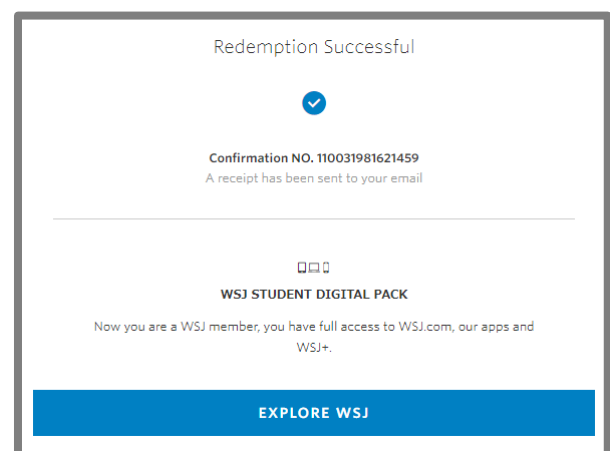

**CREATE**

③ **CREATE** をクリックしてください。

※ 「I would like to receive～」にチェックを入れると、ダウ・ジョーンズ社やその関連会社からの最新情報や特別オファーを受け取れます。こちらは任意ですので、案内を希望される場合はチェックを入れてください。

④ 右図のような画面が表示されましたらアカウント登録は完了です。

⑤ 続いてメールアドレスの認証を行います。