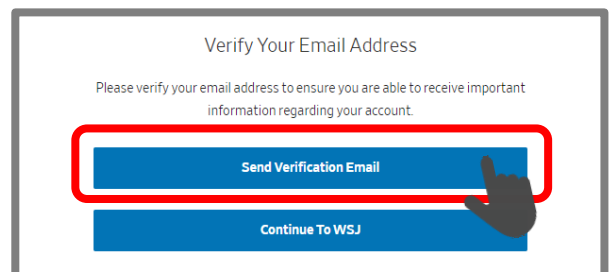

⑥ 右図のような画面が表示されます。

赤枠部分をクリックしてください。